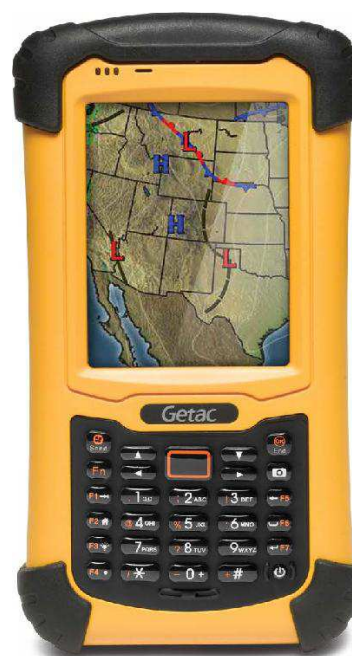

## Carnet de teren solid cu ecran de 3.5"

MIL-STD 810G și certificare IP68

Microsoft Windows® Embedded Handheld 6.5  
3.5G WWAN

Port Serial RS232, USB OTG (din mers)

Baterie cu durată mare de viață tip Li-Ion  
și receptor GPS încorporat de înaltă  
senzitivitate, cameră cu autofocusare de  
5 Megapixeli

### Carnet de teren cu Windows® instalat

PS336 vine instalat cu Windows Embedded Handheld 6.5 și va oferi o largă paletă de utilizări și aplicații în domeniile utilităților și servicii de teren.

### Gata pentru GIS

Carnetul de teren solid PS336 are încorporat: compas electronic, altimetru, senzor GPS și un accelerometru, cu care se poate măsura viteza, vibrațiile și rotația. Acest echipament deschide ușa numeroaselor aplicații și posibilități, făcându-l ideal pentru măsurători tip GIS și altor soluții de cartare cu ajutorul GPS.

### Ecran lizibil în lumina Soarelui.

PS336 are un ecran de 3.5 inch conceput special să fie vizibil și lizibil în lumina Soarelui. Ecranul folosește un multi-strat special pentru înregistrarea presiunii atingerii lui, permițând utilizarea mănușilor devenind ideal pentru folosire pe timp de iarnă sau în medii periculoase.